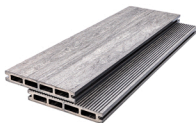

# DECKING SQUARE

ПУСТОТЕЛАЯ ТЕРРАСНАЯ ДОСКА

Коллекция среднего ценового сегмента. Необычные цветовые решения данной коллекции достигаются смешиванием двух оттенков

Decking Square, AFRICAN BUBINGA  
147x21x3000

Decking Square, BRAZILIAN WALNUT  
147x21x3000

Decking Square, ENGLISH BARNWOOD  
147x21x3000

Decking Square, LEBANESE CEDAR  
147x21x3000