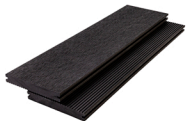

Decking Solid, BRAZILIAN WALNUT  
130x19x2900

Decking Solid, ENGLISH BARNWOOD  
130x19x2900

Decking Solid, LEBANESE CEDAR  
130x19x2900

# DECKING SOLID

ПОЛНОТЕПЛАЯ ТЕРРАСНАЯ ДОСКА

выдерживает высокие весовые нагрузки как  
пешеходные, так и снеговые — до 1300 кг/см<sup>2</sup>  
выдерживает высокие весовые нагрузки как

Decking Solid, CEYLON EBONY  
130x19x2900