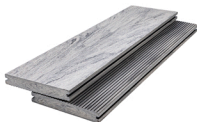

# DECKING SOLID

ПОЛНОТЕПЛАЯ ТЕРРАСНАЯ ДОСКА

Коллекция премиум-класса, идеальна для создания роскошного экстерьера. Полная имитация экзотических пород деревьев с двумя рабочими поверхностями

Decking Solid, AFRICAN BUBINGA  
130x19x2900

Decking Solid, BRAZILIAN WALNUT  
130x19x2900

Decking Solid, ENGLISH BARNWOOD  
130x19x2900

Decking Solid, LEBANESE CEDAR  
130x19x2900